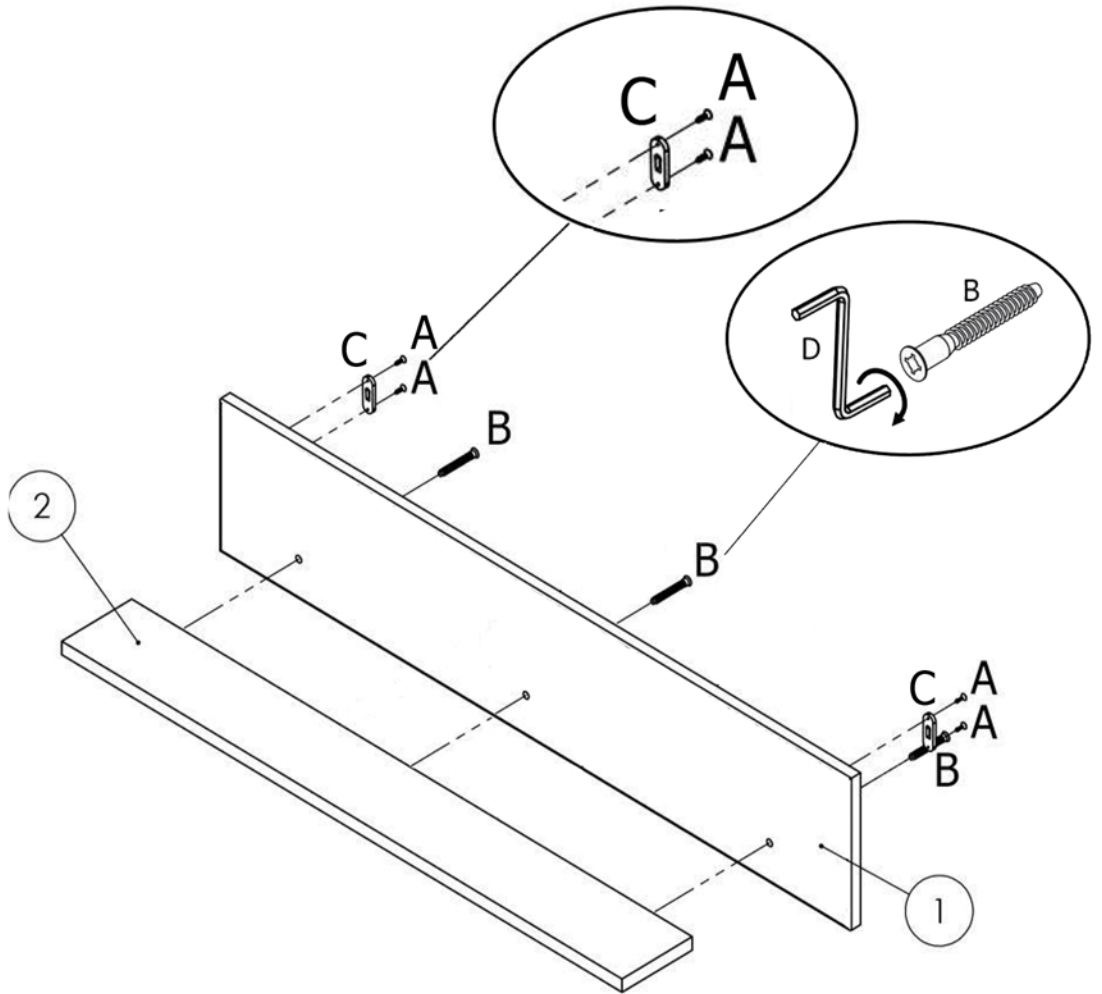

SHELF FLORIS

Art code: 118 19 719

21.12.2020

 3,5x13	 7x50	 A - 2	 B - 1
A - 4	B - 3	A - 2	B - 1

"BOPITA"
LION INTERNATIONAL B.V.
ENERGIEWEG 1
6662 NS ELST GLD
NEDERLAND
www.bopita.com

QC-CODE

- (UK) for service requests
- (NL) voor service vragen
- (FR) pour les demandes de service
- (DE) für Service Anfragen
- (ES) para consultas de servicio
- (IT) per richieste di assistenza